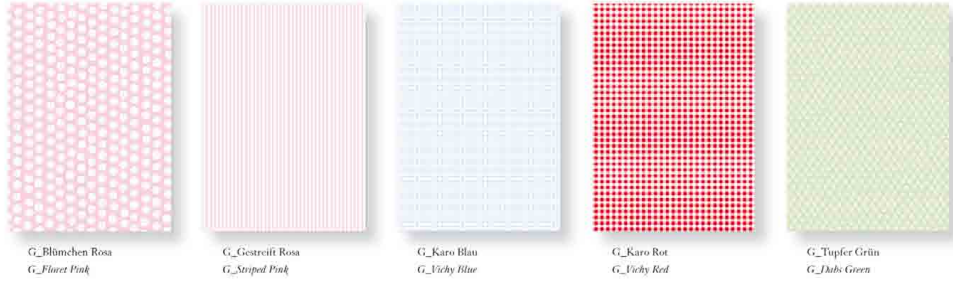

G_Bläschen Rosa
G_Florat Pink
G_Gestreift Rosa
G_Striped Pink
G_Karo Blau
G_Vichy Blue
G_Karo Rot
G_Vichy Red
G_Tupfer Grün
G_Dots Green

Geschenk-Papier